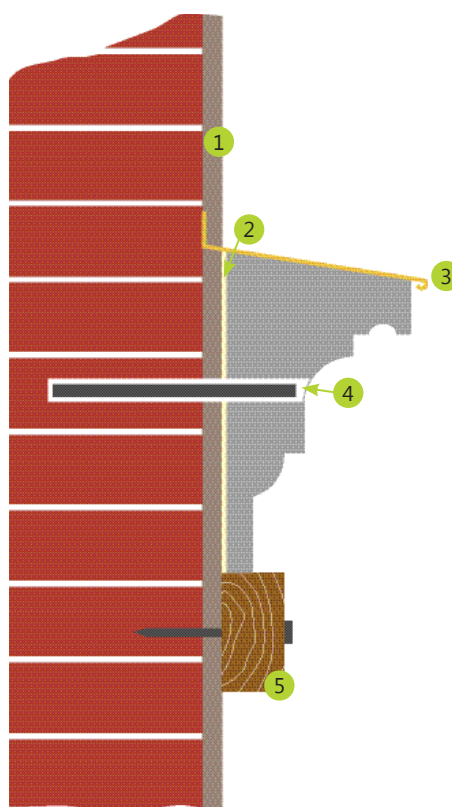

MODÉNATURES

Méthodologie de pose

Deux modes de fixation sont possibles :

ÉLÉMENT COQUE COULÉ SUR PLACE

- 1 Tige Diam. 10 - Fibre de verre
- 2 Coulage plâtre de construction
- 3 Zinc de protection
- 4 Élément de corniche
- 5 Support bois
- 6 Fil de tension pour maintien durant séchage
- 7 Ornatis Tradi 1
- 8 Chevillette

ÉLÉMENT PLEIN COLLE + GOUJON

- 1 Ornatis Tradi 1
- 2 Colle pour décors plâtre et chaux
- 3 Zinc de protection
- 4 Tige Diam. 8
- 5 Support bois fixé au moyen d'une vis et cheville

Nous contacter :

Agence Paris-IDF | 55 Boulevard Félix Faure - Parc du Mauvin- 93300 AUBERVILLIERS | Tél. : 01 48 32 80 30
Siège social | 33A route de la Fédération - 67100 STRASBOURG | Tél. : 03 88 79 92 40
Fax : 03 88 79 92 41 - E-mail : info@ecp-fr.com - www.ecp-fr.com