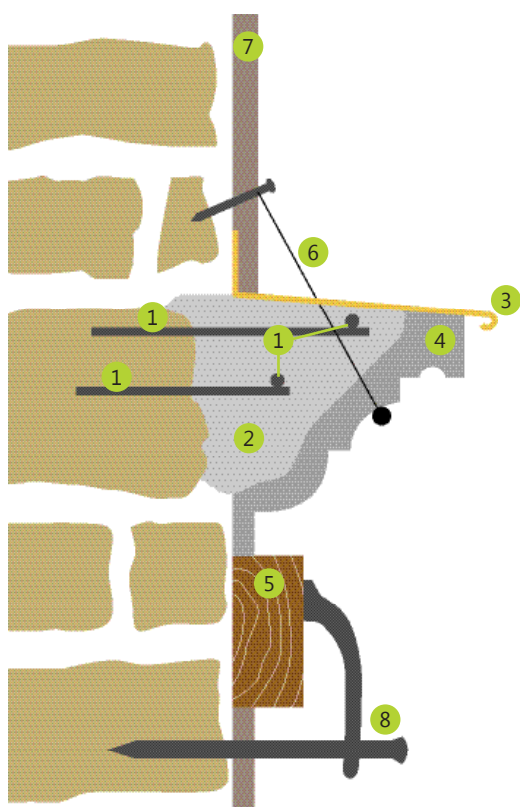

MODÉNATURES

Méthodologie de pose

Deux modes de fixation sont possibles :

ÉLÉMENT COQUE COULÉ SUR PLACE

- 1 Tige Diam. 10 - Fibre de verre
- 2 Coulage plâtre de construction
- 3 Zinc de protection
- 4 Élément de corniche
- 5 Support bois
- 6 Fil de tension pour maintien durant séchage
- 7 Ornatis Tradi 1
- 8 Chevillette

ÉLÉMENT PLEIN COLLE + GOUJON

- 1 Ornatis Tradi 1
- 2 Colle pour décors plâtre et chaux
- 3 Zinc de protection
- 4 Tige Diam. 8
- 5 Support bois fixé au moyen d'une vis et cheville

Nous contacter :

Agence Paris-IDF | 55 Boulevard Félix Faure - Parc du Mauvin- 93300 AUBERVILLIERS | Tél. : 01 48 32 80 30
Siège social | 33A route de la Fédération - 67100 STRASBOURG | Tél. : 03 88 79 92 40
Fax : 03 88 79 92 41 - E-mail : info@ecp-fr.com - www.ecp-fr.com