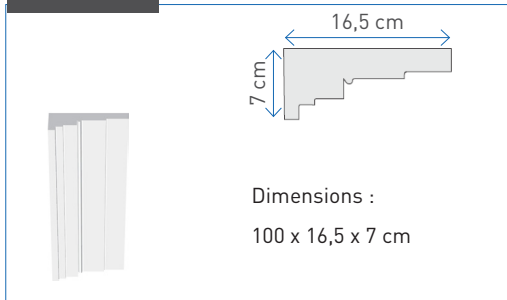

n° M0049

n° M0050

n° M0051

n° M0052

n° M0053

n° M0054

n° M0055

n° M0056

n° M0057

n° M0058

MOULURES