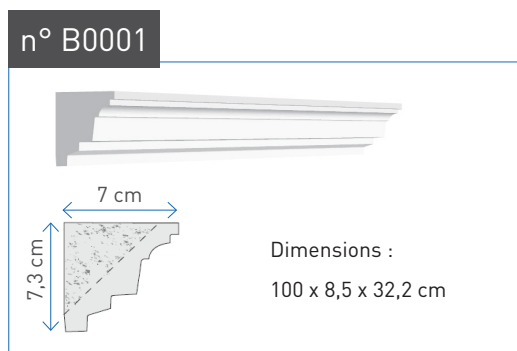

Dimensions :
100 x 33 x 36 cm

n° C0021

Dimensions :
100 x 34,3 x 56,5 cm

n° C0022

Dimensions :
100 x 35 x 19 cm

n° C0023

Dimensions :
100 x 39,6 x 27,5 cm

n° C0024

Dimensions :
100 x 44,5 x 29,5 cm

n° C0025

Dimensions :
100 x 44,7 x 20,6 cm

n° C0026

Dimensions :
100 x 66 x 85 cm

C
O
R
N
I
C
H
E
S

LES BANDEAUX

Un bandeau est une moulure plate ou bombée. Les bandeaux ont avant tout pour fonction de déporter le ruissellement de l'eau de la façade. Ils rythment également la lecture du dessin architectural en délimitant visuellement les niveaux.

n° B0009

Dimensions :
100 x 11,3 x 11 cm

n° B0010

Dimensions :
100 x 11,5 x 6,5 cm

n° B0011

Dimensions :
100 x 11,9 x 8,2 cm

n° B0012

Dimensions :
100 x 12 x 6,4 cm