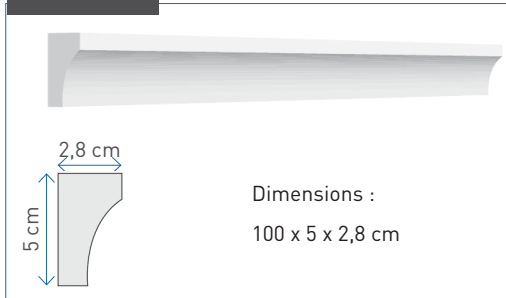

Dimensions :
100 x 31,6 x 12,7 cm

n° B0076

Dimensions :
100 x 32 x 12,5 cm

n° B0077

Dimensions :
100 x 38 x 7,4 cm

B
A
N
D
E
A
U
X

LES MOULURES

Ornement linéaire en saillie ou en creux, destiné à souligner un élément dans un ensemble architectural, un meuble, etc.

n° M0009

Dimensions :
100 x 5,3 x 2,5 cm

n° M0010

Dimensions :
100 x 5,7 x 1,5 cm

n° M0011

Dimensions :
100 x 5,8 x 1,1 cm

n° M0012

Dimensions :
100 x 5,9 x 14,8 cm