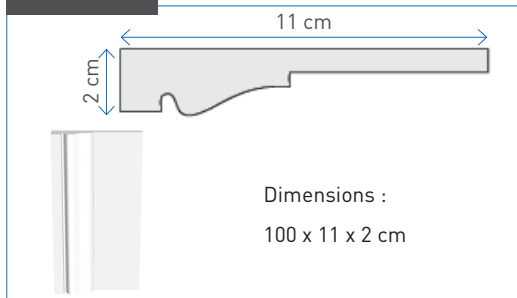

Dimensions :
100 x 31,6 x 12,7 cm

n° B0076

Dimensions :
100 x 32 x 12,5 cm

n° B0077

Dimensions :
100 x 38 x 7,4 cm

B
A
N
D
E
A
U
X

LES MOULURES

Ornement linéaire en saillie ou en creux, destiné à souligner un élément dans un ensemble architectural, un meuble, etc.

n° M0017

Dimensions :
100 x 6,6 x 3,4 cm

n° M0018

Dimensions :
100 x 7 x 2,8 cm

MOULURES

n° M0019

n° M0020

n° M0021

n° M0037

n° M0038

MOULURES

n° M0039

Dimensions :
100 x 11 x 3,5 cm

n° M0040

Dimensions :
100 x 11,7 x 2,6 cm

n° M0041

Dimensions :
100 x 12,2 x 4 cm

n° M0042

Dimensions :
100 x 12,3 x 4 cm

n° M0043

Dimensions :
100 x 12,8 x 3 cm

n° M0044

Dimensions :
100 x 13,1 x 3,2 cm

n° M0045