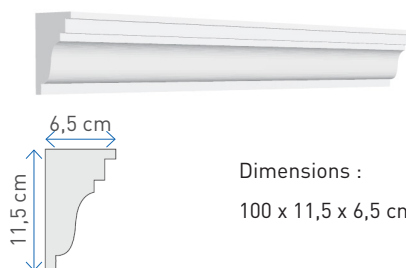

Dimensions :
100 x 44,5 x 29,5 cm

n° C0025

Dimensions :
100 x 44,7 x 20,6 cm

n° C0026

Dimensions :
100 x 66 x 85 cm

C
O
R
N
I
C
H
E
S

LES BANDEAUX

Un bandeau est une moulure plate ou bombée. Les bandeaux ont avant tout pour fonction de déporter le ruissellement de l'eau de la façade. Ils rythment également la lecture du dessin architectural en délimitant visuellement les niveaux.

n° B0009

Dimensions :
100 x 11,3 x 11 cm

n° B0010

Dimensions :
100 x 11,5 x 6,5 cm

n° B0011

Dimensions :
100 x 11,9 x 8,2 cm

n° B0012

Dimensions :
100 x 12 x 6,4 cm