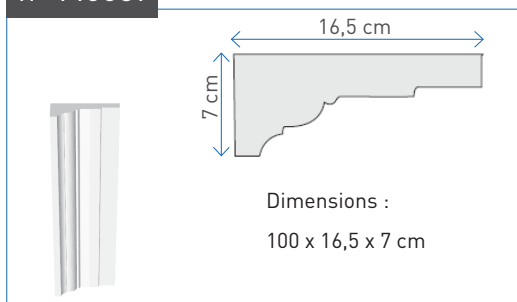

n° M0049

n° M0050

n° M0051

n° M0052

n° M0053

n° M0054

n° M0055

n° M0056

n° M0057

n° M0058

MOULURES