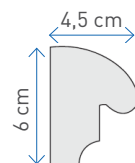

Dimensions :
100 x 31,6 x 12,7 cm

n° B0076

Dimensions :
100 x 32 x 12,5 cm

n° B0077

Dimensions :
100 x 38 x 7,4 cm

B
A
N
D
E
A
U
X

LES MOULURES

Ornement linéaire en saillie ou en creux, destiné à souligner un élément dans un ensemble architectural, un meuble, etc.

n° M0009

Dimensions :
100 x 5,3 x 2,5 cm

n° M0010

Dimensions :
100 x 5,7 x 1,5 cm

n° M0011

Dimensions :
100 x 5,8 x 1,1 cm

n° M0012

Dimensions :
100 x 5,9 x 14,8 cm

n° M0013

Dimensions :
100 x 6 x 3,3 cm

n° M0014

Dimensions :
100 x 6 x 4,5 cm

n° M0015

Dimensions :
100 x 6 x 5 cm

n° M0016

Dimensions :
100 x 6,5 x 1,2 cm