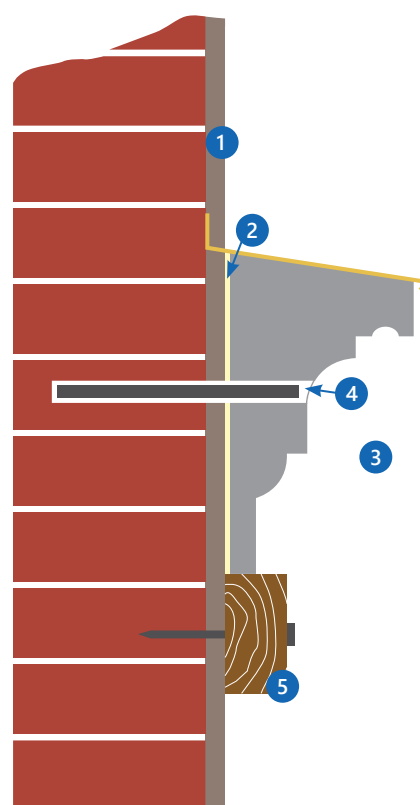

ÉLÉMENT PLEIN COLLE + GOUJON

- ① Ornatis Tradi 1 et Ornatis Tradi 2
- ② Colle pour décors plâtre et chaux
- ③ Zinc de protection
- ④ Tige Diam. 8
- ⑤ Support bois fixé au moyen d'une vis et cheville