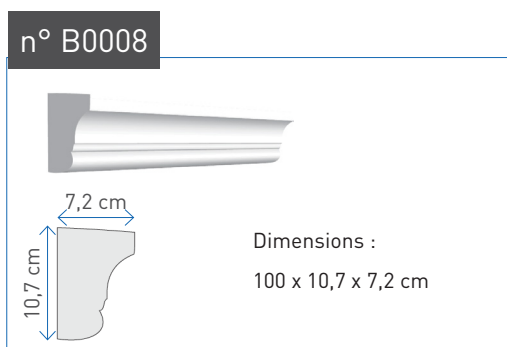

Dimensions :
100 x 33 x 36 cm

n° C0021

Dimensions :
100 x 34,3 x 56,5 cm

n° C0022

Dimensions :
100 x 35 x 19 cm

n° C0023

Dimensions :
100 x 39,6 x 27,5 cm

n° C0024

Dimensions :
100 x 44,5 x 29,5 cm

n° C0025

Dimensions :
100 x 44,7 x 20,6 cm

n° C0026

Dimensions :
100 x 66 x 85 cm

C
O
R
N
I
C
H
E
S

LES BANDEAUX

Un bandeau est une moulure plate ou bombée. Les bandeaux ont avant tout pour fonction de déporter le ruissellement de l'eau de la façade. Ils rythment également la lecture du dessin architectural en délimitant visuellement les niveaux.

n° B0009

Dimensions :
100 x 11,3 x 11 cm

n° B0010

Dimensions :
100 x 11,5 x 6,5 cm

n° B0011

Dimensions :
100 x 11,9 x 8,2 cm

n° B0012

Dimensions :
100 x 12 x 6,4 cm

n° B0013

Dimensions :
100 x 12 x 8,8 cm

n° B0014

Dimensions :
100 x 12 x 9,3 cm

n° B0015

Dimensions :
100 x 12,5 x 6 cm

n° B0016

Dimensions :
100 x 12,7 x 7,3 cm