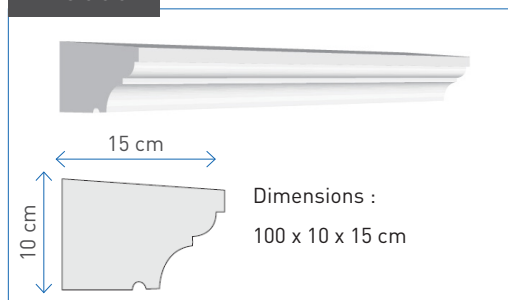

LES CORNICHES

Une corniche est un ensemble de moulures en surplomb les unes sur les autres, qui constituent le couronnement d'un entablement, d'une façade, d'un piédestal, d'un meuble, ou un élément décoratif autour d'un plafond.

n° C0002