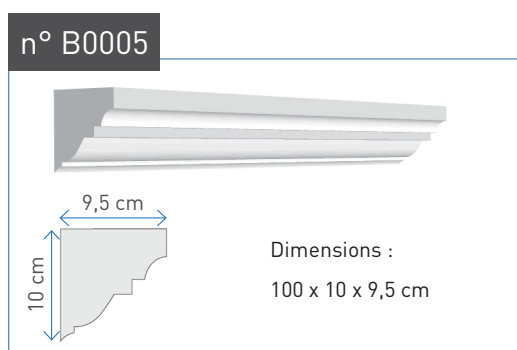

Dimensions :
100 x 33 x 36 cm

n° C0021

Dimensions :
100 x 34,3 x 56,5 cm

n° C0022

Dimensions :
100 x 35 x 19 cm

n° C0023

Dimensions :
100 x 39,6 x 27,5 cm

n° C0024

Dimensions :
100 x 44,5 x 29,5 cm

n° C0025

Dimensions :
100 x 44,7 x 20,6 cm

n° C0026

Dimensions :
100 x 66 x 85 cm

C
O
R
N
I
C
H
E
S

LES BANDEAUX

Un bandeau est une moulure plate ou bombée. Les bandeaux ont avant tout pour fonction de déporter le ruissellement de l'eau de la façade. Ils rythment également la lecture du dessin architectural en délimitant visuellement les niveaux.

n° B0009

Dimensions :
100 x 11,3 x 11 cm

n° B0010

Dimensions :
100 x 11,5 x 6,5 cm

n° B0011

Dimensions :
100 x 11,9 x 8,2 cm

n° B0012

Dimensions :
100 x 12 x 6,4 cm