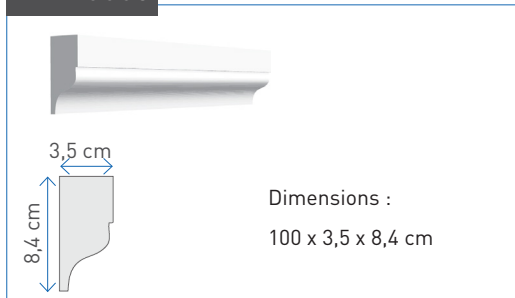

LES MOULURES

Ornement linéaire en saillie ou en creux, destiné à souligner un élément dans un ensemble architectural, un meuble, etc.

n° M0003