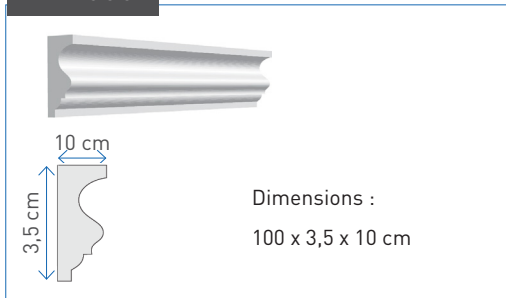

LES MOULURES

Ornement linéaire en saillie ou en creux, destiné à souligner un élément dans un ensemble architectural, un meuble, etc.

n° M0004