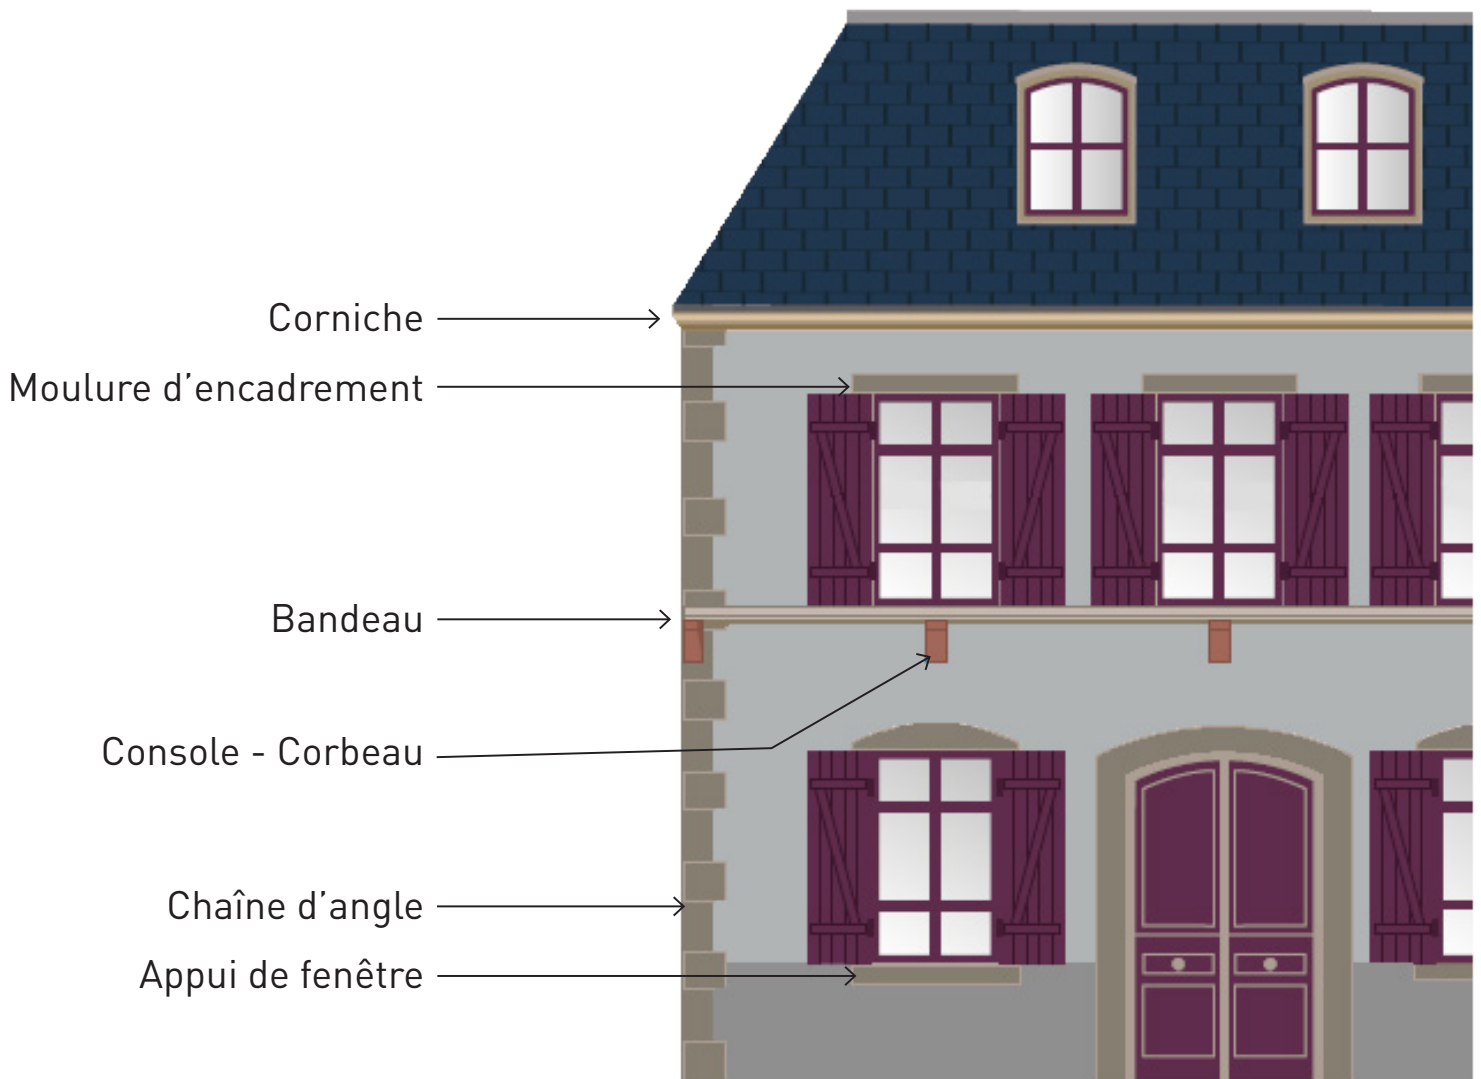

QU'EST CE QU'UNE MODÉNATURE ?

Les modénatures désignent l'ensemble des moulures formant un élément de décor en façade tels que les corniches, les bandeaux et les appuis de fenêtres. Une modénature est obtenue par un travail en creux ou en relief, continu ou répétitif.

ATTENTION

La modénature est uniquement réservée à un usage décoratif, elle ne peut, en aucun cas, avoir un rôle structurel.