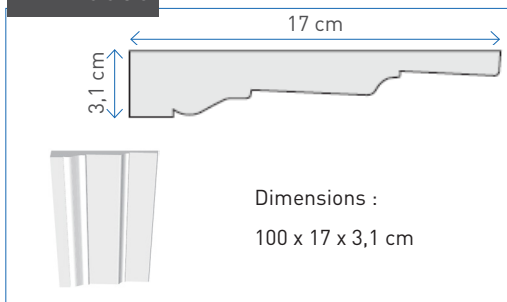

n° M0049

n° M0050

n° M0051

n° M0052

n° M0053

n° M0054

n° M0055

n° M0056

n° M0057

n° M0058

MOULURES