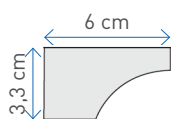

Dimensions :
100 x 31,6 x 12,7 cm

n° B0076

Dimensions :
100 x 32 x 12,5 cm

n° B0077

Dimensions :
100 x 38 x 7,4 cm

B
A
N
D
E
A
U
X

LES MOULURES

Ornement linéaire en saillie ou en creux, destiné à souligner un élément dans un ensemble architectural, un meuble, etc.

n° M0009

Dimensions :
100 x 5,3 x 2,5 cm

n° M0010

Dimensions :
100 x 5,7 x 1,5 cm

n° M0011

Dimensions :
100 x 5,8 x 1,1 cm

n° M0012

Dimensions :
100 x 5,9 x 14,8 cm

n° M0013

Dimensions :
100 x 6 x 3,3 cm

n° M0014

Dimensions :
100 x 6 x 4,5 cm

n° M0015

Dimensions :
100 x 6 x 5 cm

n° M0016

Dimensions :
100 x 6,5 x 1,2 cm