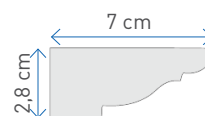

Dimensions :
100 x 31,6 x 12,7 cm

n° B0076

Dimensions :
100 x 32 x 12,5 cm

n° B0077

Dimensions :
100 x 38 x 7,4 cm

B
A
N
D
E
A
U
X

LES MOULURES

Ornement linéaire en saillie ou en creux, destiné à souligner un élément dans un ensemble architectural, un meuble, etc.

n° M0009

Dimensions :
100 x 5,3 x 2,5 cm

n° M0010

Dimensions :
100 x 5,7 x 1,5 cm

n° M0011

Dimensions :
100 x 5,8 x 1,1 cm

n° M0012

Dimensions :
100 x 5,9 x 14,8 cm

n° M0013

Dimensions :
100 x 6 x 3,3 cm

n° M0014

Dimensions :
100 x 6 x 4,5 cm

n° M0015

Dimensions :
100 x 6 x 5 cm

n° M0016

Dimensions :
100 x 6,5 x 1,2 cm

n° M0017

Dimensions :
100 x 6,6 x 3,4 cm

n° M0018

Dimensions :
100 x 7 x 2,8 cm

MOULURES

n° M0019

n° M0020

n° M0021