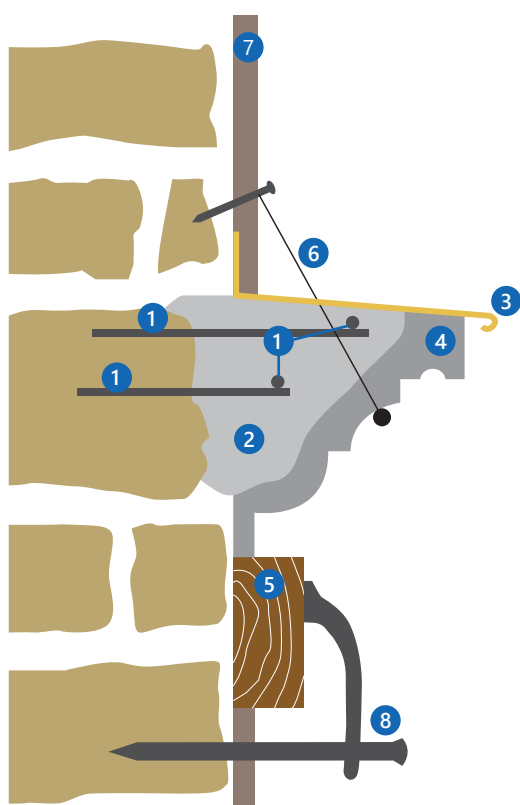

ATTENTION

La modénature est uniquement réservée à un usage décoratif, elle ne peut, en aucun cas, avoir un rôle structurel.

MÉTHODOLOGIE DE POSE

Deux modes de fixation sont possibles :

ÉLÉMENT COQUE COULÉ SUR PLACE

- ① Tige Diam. 10 - Fibre de verre
- ② Coulage plâtre de construction
- ③ Zinc de protection
- ④ Élément de corniche
- ⑤ Support bois
- ⑥ Fil de tension pour maintien durant séchage
- ⑦ Ornatis Tradi 1 et Ornatis Tradi 2
- ⑧ Chevillette