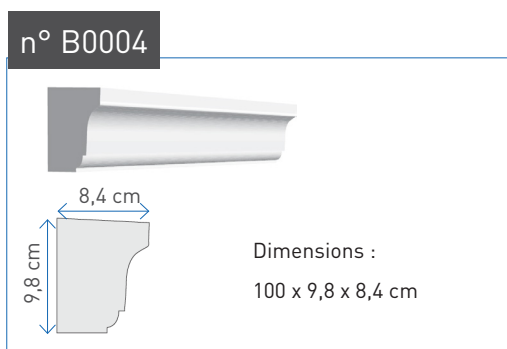

Dimensions :
100 x 33 x 36 cm

n° C0021

Dimensions :
100 x 34,3 x 56,5 cm

n° C0022

Dimensions :
100 x 35 x 19 cm

n° C0023

Dimensions :
100 x 39,6 x 27,5 cm

n° C0024

Dimensions :
100 x 44,5 x 29,5 cm

n° C0025

Dimensions :
100 x 44,7 x 20,6 cm

n° C0026

Dimensions :
100 x 66 x 85 cm

C
O
R
N
I
C
H
E
S

LES BANDEAUX

Un bandeau est une moulure plate ou bombée. Les bandeaux ont avant tout pour fonction de déporter le ruissellement de l'eau de la façade. Ils rythment également la lecture du dessin architectural en délimitant visuellement les niveaux.

n° B0009

Dimensions :
100 x 11,3 x 11 cm

n° B0010

Dimensions :
100 x 11,5 x 6,5 cm

n° B0011

Dimensions :
100 x 11,9 x 8,2 cm

n° B0012

Dimensions :
100 x 12 x 6,4 cm

n° B0013

Dimensions :
100 x 12 x 8,8 cm

n° B0014

Dimensions :
100 x 12 x 9,3 cm

n° B0015

Dimensions :
100 x 12,5 x 6 cm

n° B0016

Dimensions :
100 x 12,7 x 7,3 cm