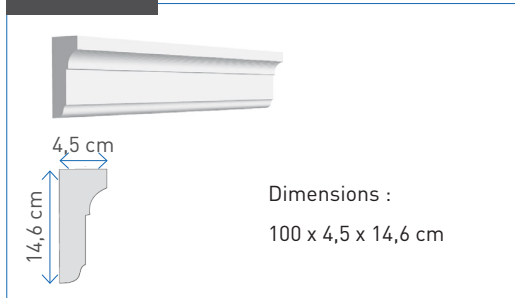

LES MOULURES

Ornement linéaire en saillie ou en creux, destiné à souligner un élément dans un ensemble architectural, un meuble, etc.

n° M0007