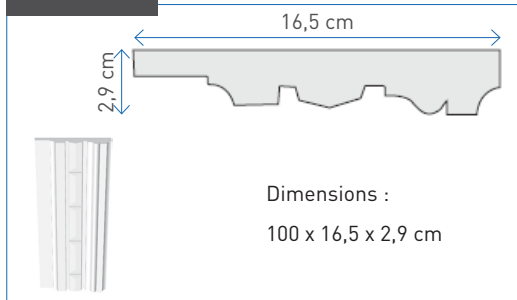

n° M0049

n° M0050

n° M0051

n° M0052

n° M0053

n° M0054

n° M0055

n° M0056

n° M0057

n° M0058

MOULURES