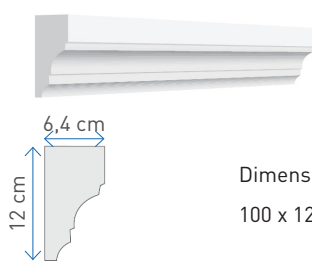

Dimensions :
100 x 44,5 x 29,5 cm

n° C0025

Dimensions :
100 x 44,7 x 20,6 cm

n° C0026

Dimensions :
100 x 66 x 85 cm

C
O
R
N
I
C
H
E
S

LES BANDEAUX

Un bandeau est une moulure plate ou bombée. Les bandeaux ont avant tout pour fonction de déporter le ruissellement de l'eau de la façade. Ils rythment également la lecture du dessin architectural en délimitant visuellement les niveaux.

n° B0009

Dimensions :
100 x 11,3 x 11 cm

n° B0010

Dimensions :
100 x 11,5 x 6,5 cm

n° B0011

Dimensions :
100 x 11,9 x 8,2 cm

n° B0012

Dimensions :
100 x 12 x 6,4 cm

n° B0013

Dimensions :
100 x 12 x 8,8 cm

n° B0014

Dimensions :
100 x 12 x 9,3 cm

n° B0015

Dimensions :
100 x 12,5 x 6 cm

n° B0016

Dimensions :
100 x 12,7 x 7,3 cm