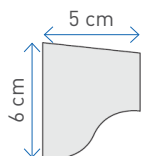

Dimensions :
100 x 31,6 x 12,7 cm

n° B0076

Dimensions :
100 x 32 x 12,5 cm

n° B0077

Dimensions :
100 x 38 x 7,4 cm

B
A
N
D
E
A
U
X

LES MOULURES

Ornement linéaire en saillie ou en creux, destiné à souligner un élément dans un ensemble architectural, un meuble, etc.

n° M0009

Dimensions :
100 x 5,3 x 2,5 cm

n° M0010

Dimensions :
100 x 5,7 x 1,5 cm

n° M0011

Dimensions :
100 x 5,8 x 1,1 cm

n° M0012

Dimensions :
100 x 5,9 x 14,8 cm

n° M0013

Dimensions :
100 x 6 x 3,3 cm

n° M0014

Dimensions :
100 x 6 x 4,5 cm

n° M0015

Dimensions :
100 x 6 x 5 cm

n° M0016

Dimensions :
100 x 6,5 x 1,2 cm

n° M0017

Dimensions :
100 x 6,6 x 3,4 cm

n° M0018

Dimensions :
100 x 7 x 2,8 cm

MOULURES

n° M0019

n° M0020

n° M0021