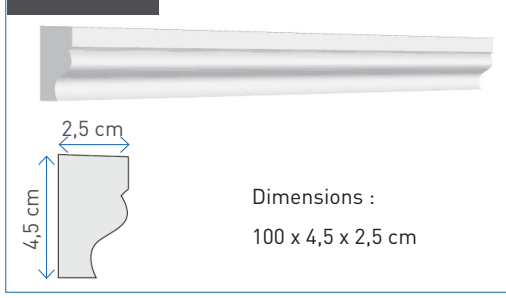

LES MOULURES

Ornement linéaire en saillie ou en creux, destiné à souligner un élément dans un ensemble architectural, un meuble, etc.

n° M0006