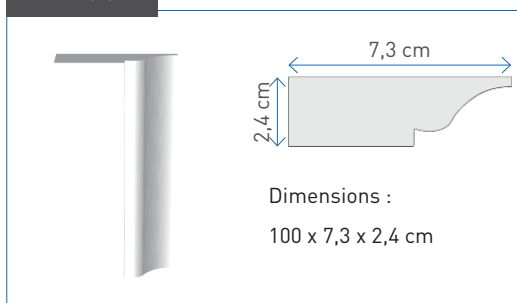

Dimensions :
100 x 31,6 x 12,7 cm

n° B0076

Dimensions :
100 x 32 x 12,5 cm

n° B0077

Dimensions :
100 x 38 x 7,4 cm

B
A
N
D
E
A
U
X

LES MOULURES

Ornement linéaire en saillie ou en creux, destiné à souligner un élément dans un ensemble architectural, un meuble, etc.

n° M0013

Dimensions :
100 x 6 x 3,3 cm

n° M0014

Dimensions :
100 x 6 x 4,5 cm

n° M0015

Dimensions :
100 x 6 x 5 cm

n° M0016

Dimensions :
100 x 6,5 x 1,2 cm

n° M0017

Dimensions :
100 x 6,6 x 3,4 cm

n° M0018

Dimensions :
100 x 7 x 2,8 cm

MOULURES

n° M0019

n° M0020

n° M0021