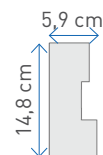

Dimensions :
100 x 27,2 x 8,6 cm

n° B0072

Dimensions :
100 x 27,5 x 10,6 cm

n° B0073

Dimensions :
100 x 28 x 7,3 cm

n° B0074

Dimensions :
100 x 30,3 x 13,5 cm

n° B0075

Dimensions :
100 x 31,6 x 12,7 cm

n° B0076

Dimensions :
100 x 32 x 12,5 cm

n° B0077

Dimensions :
100 x 38 x 7,4 cm

B
A
N
D
E
A
U
X

LES MOULURES

Ornement linéaire en saillie ou en creux, destiné à souligner un élément dans un ensemble architectural, un meuble, etc.

n° M0009

Dimensions :
100 x 5,3 x 2,5 cm

n° M0010

Dimensions :
100 x 5,7 x 1,5 cm

n° M0011

Dimensions :
100 x 5,8 x 1,1 cm

n° M0012

Dimensions :
100 x 5,9 x 14,8 cm

n° M0013

Dimensions :
100 x 6 x 3,3 cm

n° M0014

Dimensions :
100 x 6 x 4,5 cm

n° M0015

Dimensions :
100 x 6 x 5 cm

n° M0016

Dimensions :
100 x 6,5 x 1,2 cm