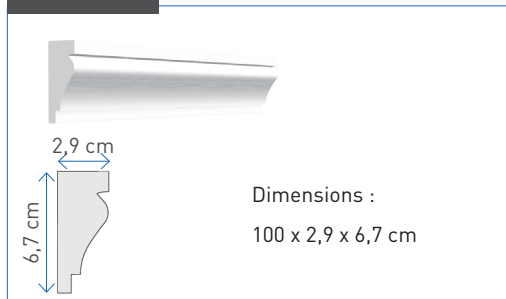

LES MOULURES

Ornement linéaire en saillie ou en creux, destiné à souligner un élément dans un ensemble architectural, un meuble, etc.

n° M0002