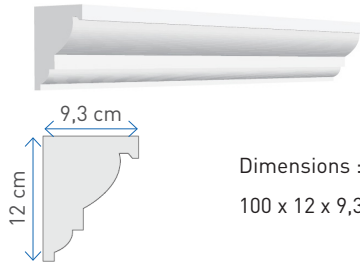

Dimensions :
100 x 44,5 x 29,5 cm

n° C0025

Dimensions :
100 x 44,7 x 20,6 cm

n° C0026

Dimensions :
100 x 66 x 85 cm

C
O
R
N
I
C
H
E
S

LES BANDEAUX

Un bandeau est une moulure plate ou bombée. Les bandeaux ont avant tout pour fonction de déporter le ruissellement de l'eau de la façade. Ils rythment également la lecture du dessin architectural en délimitant visuellement les niveaux.

n° B0009

Dimensions :
100 x 11,3 x 11 cm

n° B0010

Dimensions :
100 x 11,5 x 6,5 cm

n° B0011

Dimensions :
100 x 11,9 x 8,2 cm

n° B0012

Dimensions :
100 x 12 x 6,4 cm

n° B0013

Dimensions :
100 x 12 x 8,8 cm

n° B0014

Dimensions :
100 x 12 x 9,3 cm

n° B0015

Dimensions :
100 x 12,5 x 6 cm

n° B0016

Dimensions :
100 x 12,7 x 7,3 cm